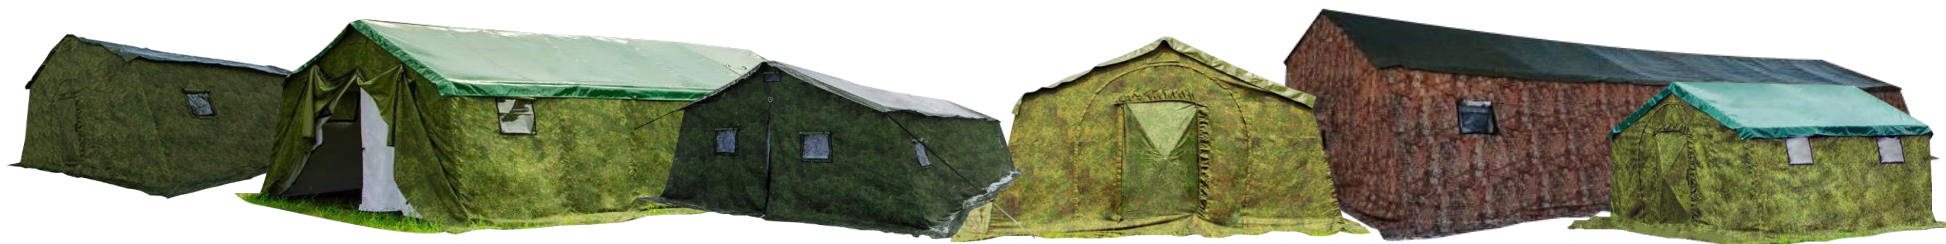

### Палатки армейские однослойные

№ п/п	Наименование	Характеристики						Цена, руб.
		Длина x ширина, м.	Высота стенки, м.	Высота в коньке, м	Полезная площадь, кв.м.	Масса, кг.	Количество спальных мест	
1	Палатка АБ-ПА-5М-1	3,4x4	1,7	2,3	12	55	6	32000
2	Палатка АБ-ПА-10М-1	5x4	1,7	2,3	19	72	10	43000
3	Палатка АБ-ПА-15М-1	6,8x4	1,7	2,3	27	93	15	50000
4	Палатка М-10 МЧС	5,1x4,1	1,6	2,4	21,32	171	10	70000
5	Палатка АБ-ПА-30М-1	6,75x6	2,25	3,05	40,5	110	30	75000
6	Палатка АБ-ПА-40М-1	11x6	2,25	3,05	67,5	165	40	110000
7	Палатка АБ-ПА-50М-1	13,5x6	2,16	3,05	81	220	50	130000

## Палатки армейские двухслойные

№ п/п	Наименование	Характеристики						Цена, руб.
		Длина x ширина, м.	Высота стенки, м.	Высота в коньке, м	Полезная площадь, кв.м.	Масса, кг.	Количество спальных мест	
7	Палатка АБ-ПА-5М-2	3,4x4	1,7	2,3	12	62	6	42000
9	Палатка АБ-ПА-10М-2	5x4	1,7	2,3	19	90	10	52000
10	Палатка АБ-ПА-15М-2	6,8x4	1,7	2,3	27	110	15	65000
11	Палатка МО-10М2	5,1x4,1	1,6	2,4	20	129	10	70000
12	Палатка АБ-ПА-30М-2	6,75x6	2,25	3,05	40,5	170	30	95000
13	Палатка М-30 МЧС	6,5x6	2,16	3,05	40,5	289,5	30	120000
14	Палатка АБ-ПА-40М-2	11x6	2,25	3,05	67,5	225	40	150000
15	Палатка АБ-ПА-50М2	13,5x6	2,16	3,05	81	290	50	180000
16	Палатка МО-30М2	10x6,7	2,4	3,4	64,52	750	30	250000